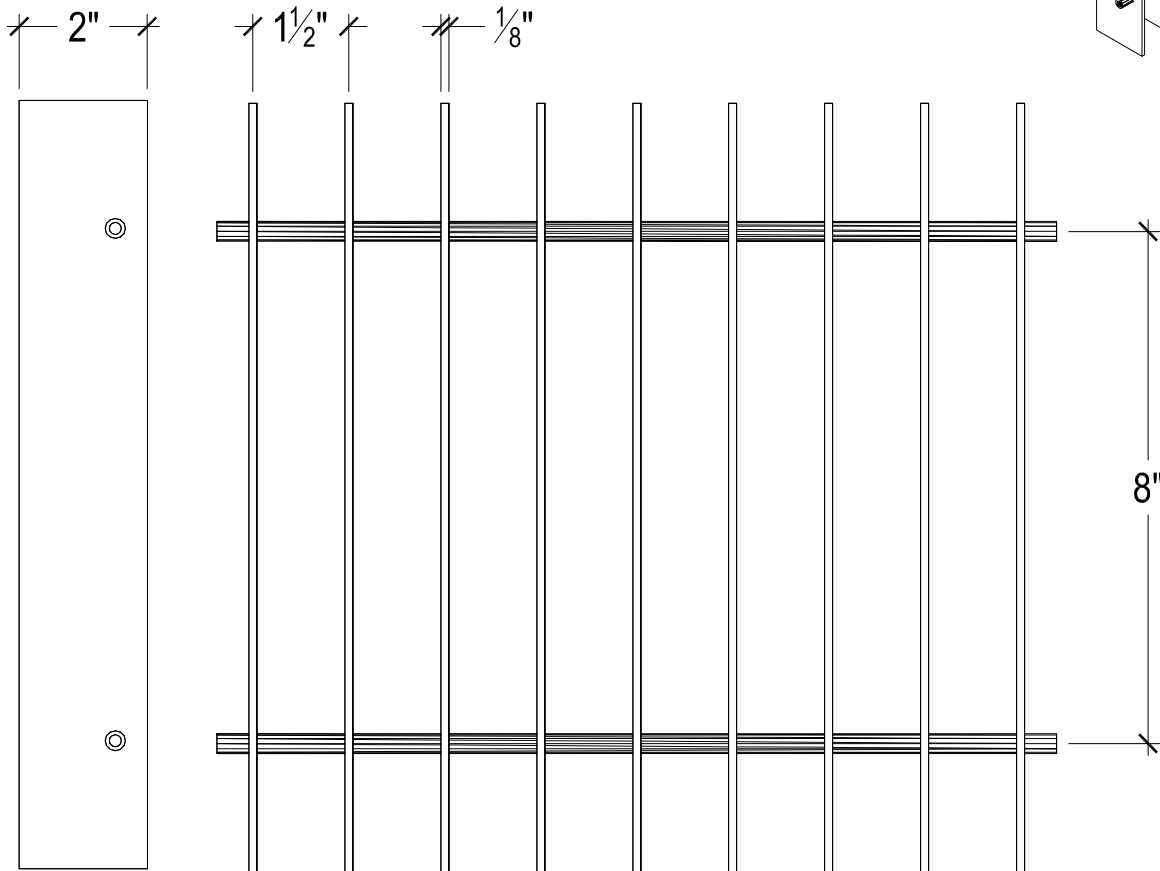

SPECIFY GENUINE **BARNETT BATES** PATTERN: **SUNTAMER STB-A**
 800-541-3912 (ALUMINUM)

ALL TYPES
OF GRATING

Barnett Bates Corporation
 500 Mills Road
 Joliet, IL 60433-2795

WWW.BARNETT BATES.COM
 email: sales@barnettbates.com