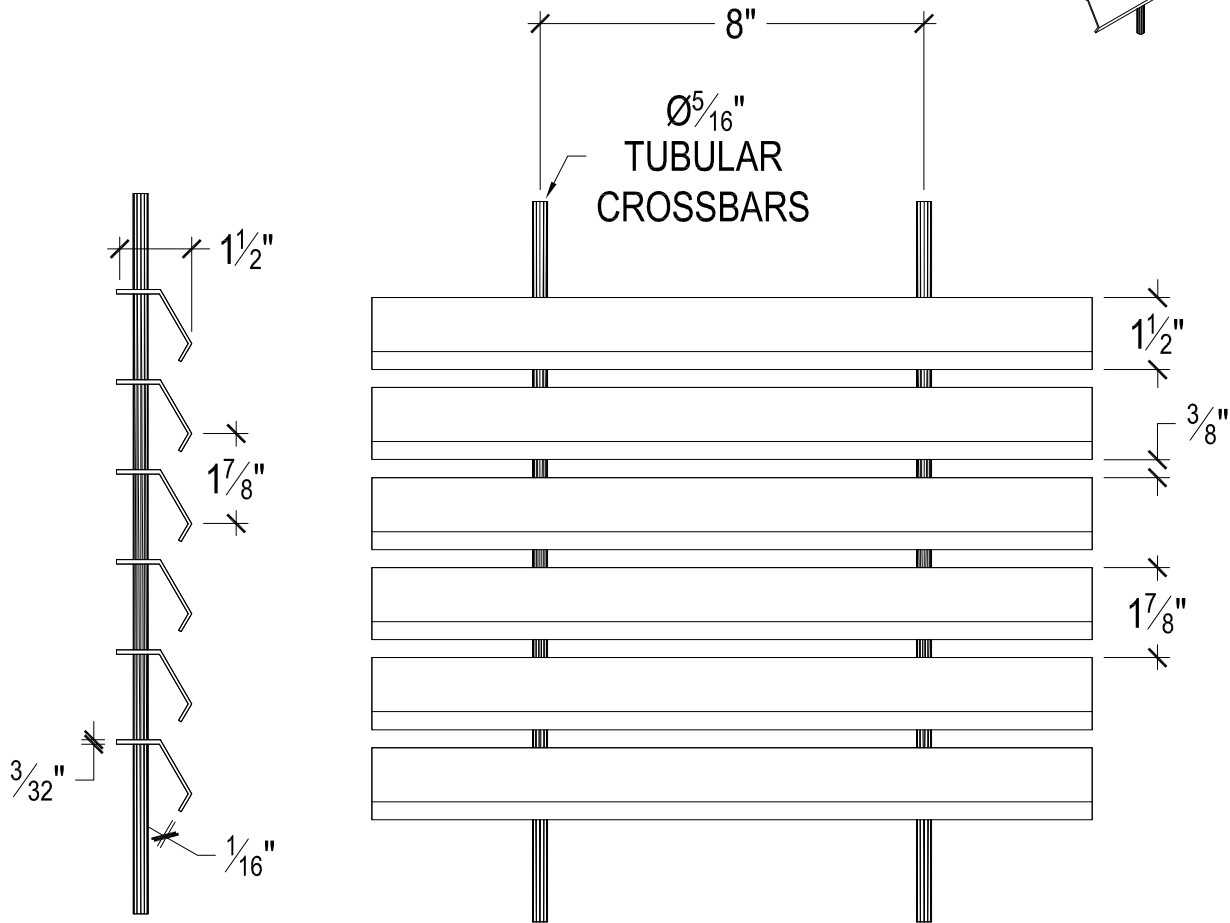

SPECIFY GENUINE **BARNETT BATES** PATTERN: **STL-80** (ALUMINUM)
800-541-3912

ALL TYPES
OF GRATING

Barnett Bates Corporation
 500 Mills Road
 Joliet, IL 60433-2795

WWW.BARNETTBATES.COM
 email:sales@barnettbates.com